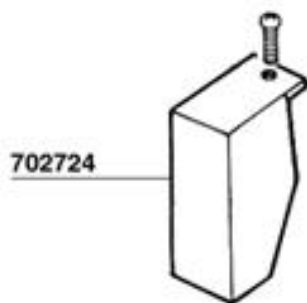

ANFIM MODEL: HAUS

HAUSS

- 702707
- 702708
- 702705
- 702733
- 702734
- 702791
- 702706

- 621112=µf6xV220
- 702262=µf20xV110

CAPACITOR

ANFIM MODEL: HAUS SELF

HAUSS-SELF

ANFIM MODEL: BEST