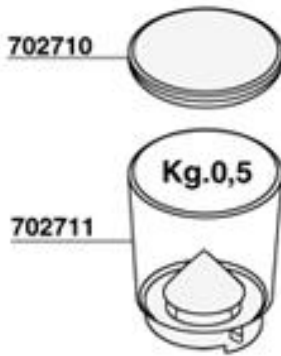

CAPACITOR

621216=µf 8xV220

702748=µf35xV110

702723

702722

ANFIM MODEL: SUPER BEST

SUPERBEST

ANFIM MODEL: LUSSO