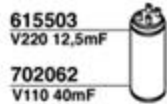

ROSSI MODEL: RR45 - CC45
S=MODEL MANUAL A=MODEL AUTOMATIC

ROSSI MODEL: RR45 - CC45
S=MODEL MANUAL A=MODEL AUTOMATIC