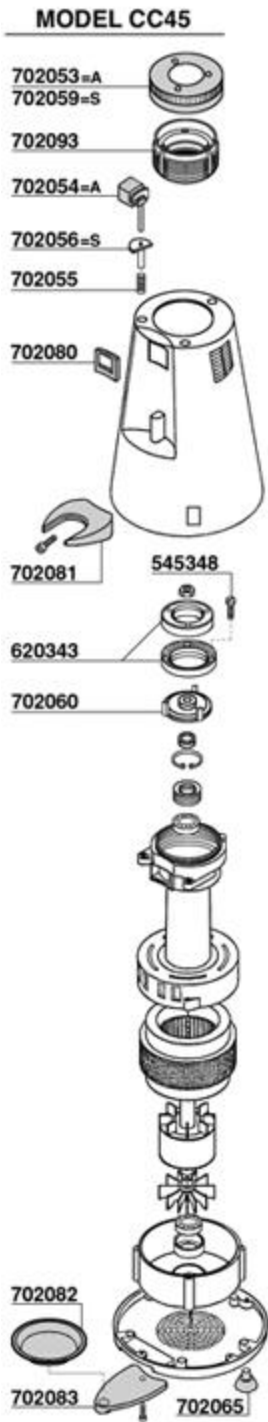

ROSSI MODEL: RR45 - CC45
S=MODEL MANUAL A=MODEL AUTOMATIC

ROSSI MODEL: RR45 - CC45
S=MODEL MANUAL A=MODEL AUTOMATIC